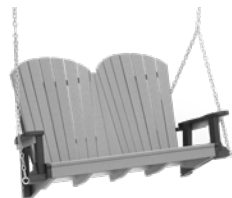

SE-Sw
SeaAira Adirondack Swing
51.5"w x 25"d x 36"h
pg 41